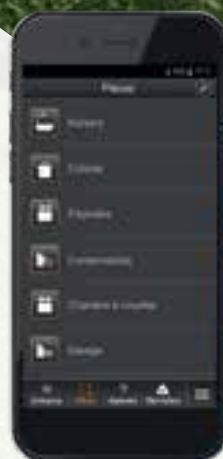

Domotique centralisée Centero

Accès simple et rapide à votre domotique par smartphone ou tablette – il n'y a pas plus simple!

- Accès de partout dans le monde à l'ensemble de votre domotique
- Mise en service rapide et facile
- Sécurité accrue grâce aux accusés de réception fiables
- Transmission de données codée
- Appli Centero pour iOS®, Android™ et Windows®
- Accès parallèle de plusieurs utilisateurs possible
- Extension possible avec des contacts et capteurs de sécurité de **ELDAT**